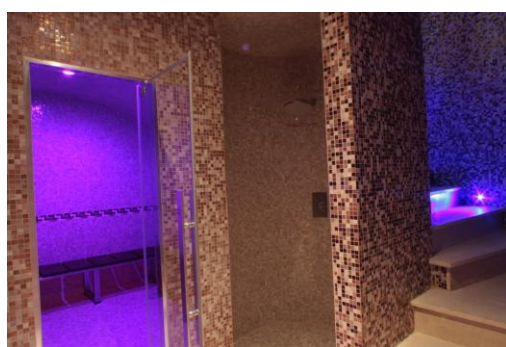

VALIDITA' DELL' OFFERTA:

- dal 01/04 al 31/07

- dal 01/09 al 31/10

**ad esclusioni di Ponti e Festività
arrivo e partenza libero**

**valido solo entro 7gg dal compimento del compleanno
dimostrando all' arrivo un documento di identità**

**Soggiorno 1 notte
€ 69,00 per persona**

La quota include:

- Sistemazione in camera standard con trattamento di mezza pensione, menù à la Carte, con scelta su 3 primi, 3 secondi, 2 contorni, frutta o dessert;
- Iride di frutta fresca e Spumante da 20cl in camera;
- Cocktail di Benvenuto;
- n°1 ingresso giornaliero a persona, regolamentato dalla direzione in fasce orarie di 75 minuti, nel centro benessere (solo maggiorenni), e l'utilizzo di: piscina riscaldata con geysir e idromassaggio e cascate cervicali, docce emozionali, vasca idromassaggio riscaldata, percorso vascolare caldo-freddo, sauna mediterranea, sauna finlandese, bagno turco con cromoterapia, zona relax con chaise lounge, tisaneria e mini palestra. Apertura: pomeriggio dalle 16:00 alle 19:00
- Kit Spa (noleggio accappatoio, cuffia e ciabatte);
- Servizio spiaggia privata dal 20/06 al 31/08, valido per la notte del pernottamento, (transfert a carico dei clienti) c/o Villaggio Baia del Monaco con 1 ombrellone e 2 lettini a camera;
- Piscina esterna attrezzata con solarium dal 15/05 al 15/09;
- Parcheggio e Garage, non custoditi;
- Connessione wi-fi;

La quota non include, da richiedere in fase di prenotazione, da pagare in loco:

1. Supplemento pernottamento sabato € 10,00 per persona;
   - Supplemento pernottamento in singola € 30,00 al giorno;
   - Supplemento pensione completa € 20,00 per persona a pasto;
   - Supplemento Junior Suite (balcone con vista panoramica) €20,00 per persona al giorno;
   - Supplemento Suite (doppio ambiente e balcone con vista panoramica) € 30,00 per persona al giorno;
   - Trattamenti corpo da prenotare prima dell' arrivo;
   - Bevande ai pasti ed extra;
   - Utilizzo centro benessere il giorno di partenza € 10,00 per persona ad ingresso;
   - Late Check-Out sino h 20.00 € 49,00 a coppia in standard, incluso centro benessere;
   - Torta di Buon Compleanno in camera € 25,00;
   - Mazza con 5 rose in camera all'arrivo € 25,00
2. E' possibile personalizzare la dedica da scrivere sul biglietto inviando in anticipo il testo a info@palacehotelsanmichele.it

Riduzioni 3° letto aggiunto

Infant 0/4 anni gratuito (nel letto con i genitori) pasti al consumo, Bambini 5/14 anni - 50%, Ragazzi dai 15 anni - 30%;

Piano Famiglia 4 = 3 in camera Junior Suite o Suite

2 adulti + 2 bambini (dai 5 anni compiuti in poi, senza limiti d' età) pagano 3 quote intere

Non si deducono i pasti non usufruiti

Check-in dalle h 15.00 - Check-out entro h 10.00

Per informazioni e prenotazioni:

Palace Hotel San Michele - Hotel Relais dei Normanni

Tel. 0884.565653 - Fax 0884.565737 - info@palacehotelsanmichele.it

**PALACE HOTEL
SAN MICHELE**

H. Relais dei